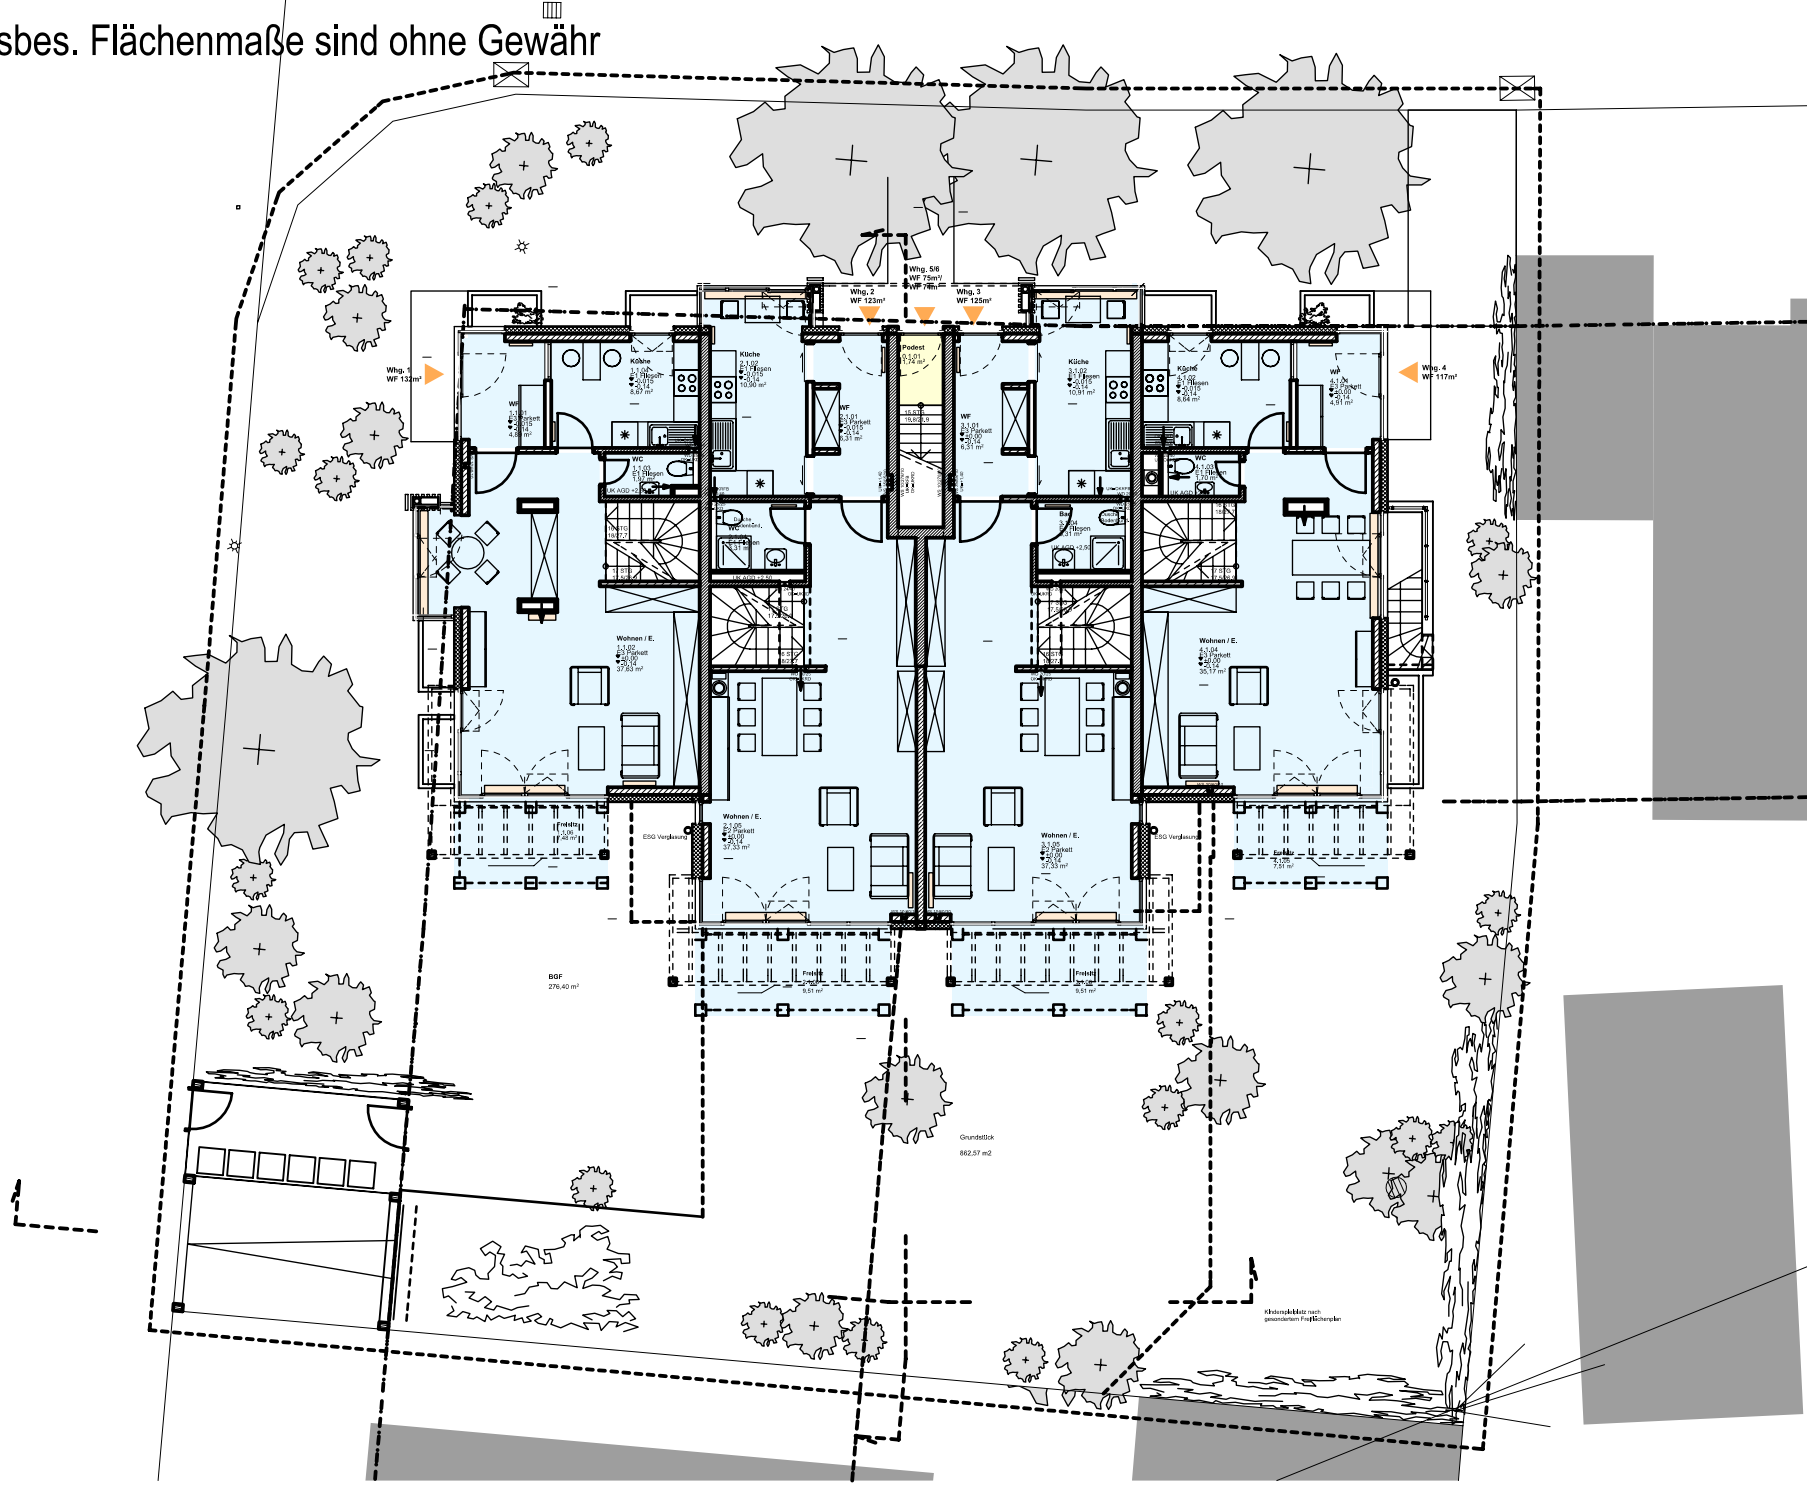

alle Angaben insbes. Flächenmaße sind ohne Gewähr

ÜBERSICHT EG
T 37 TOEMLINGERSTRASSE M 1:175
STREAM Donnersbergerstrasse 16, 80634 München, 089 / 122 85-135